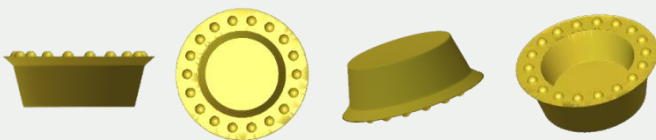

Тарталетка «Аполон» с СОЮ

Артикул	ПЭМ045
ДхШхВ, мм.	D40xd16x15
Толщина, мм.	5
Кол-во, шт.	30

Тарталетка «НЛО» малая

Артикул	ПЭМ043
ДхШхВ, мм.	D40xd29x13,5
Толщина, мм.	6,5
Кол-во, шт.	30

Тарталетка «Манука» с СОЮ